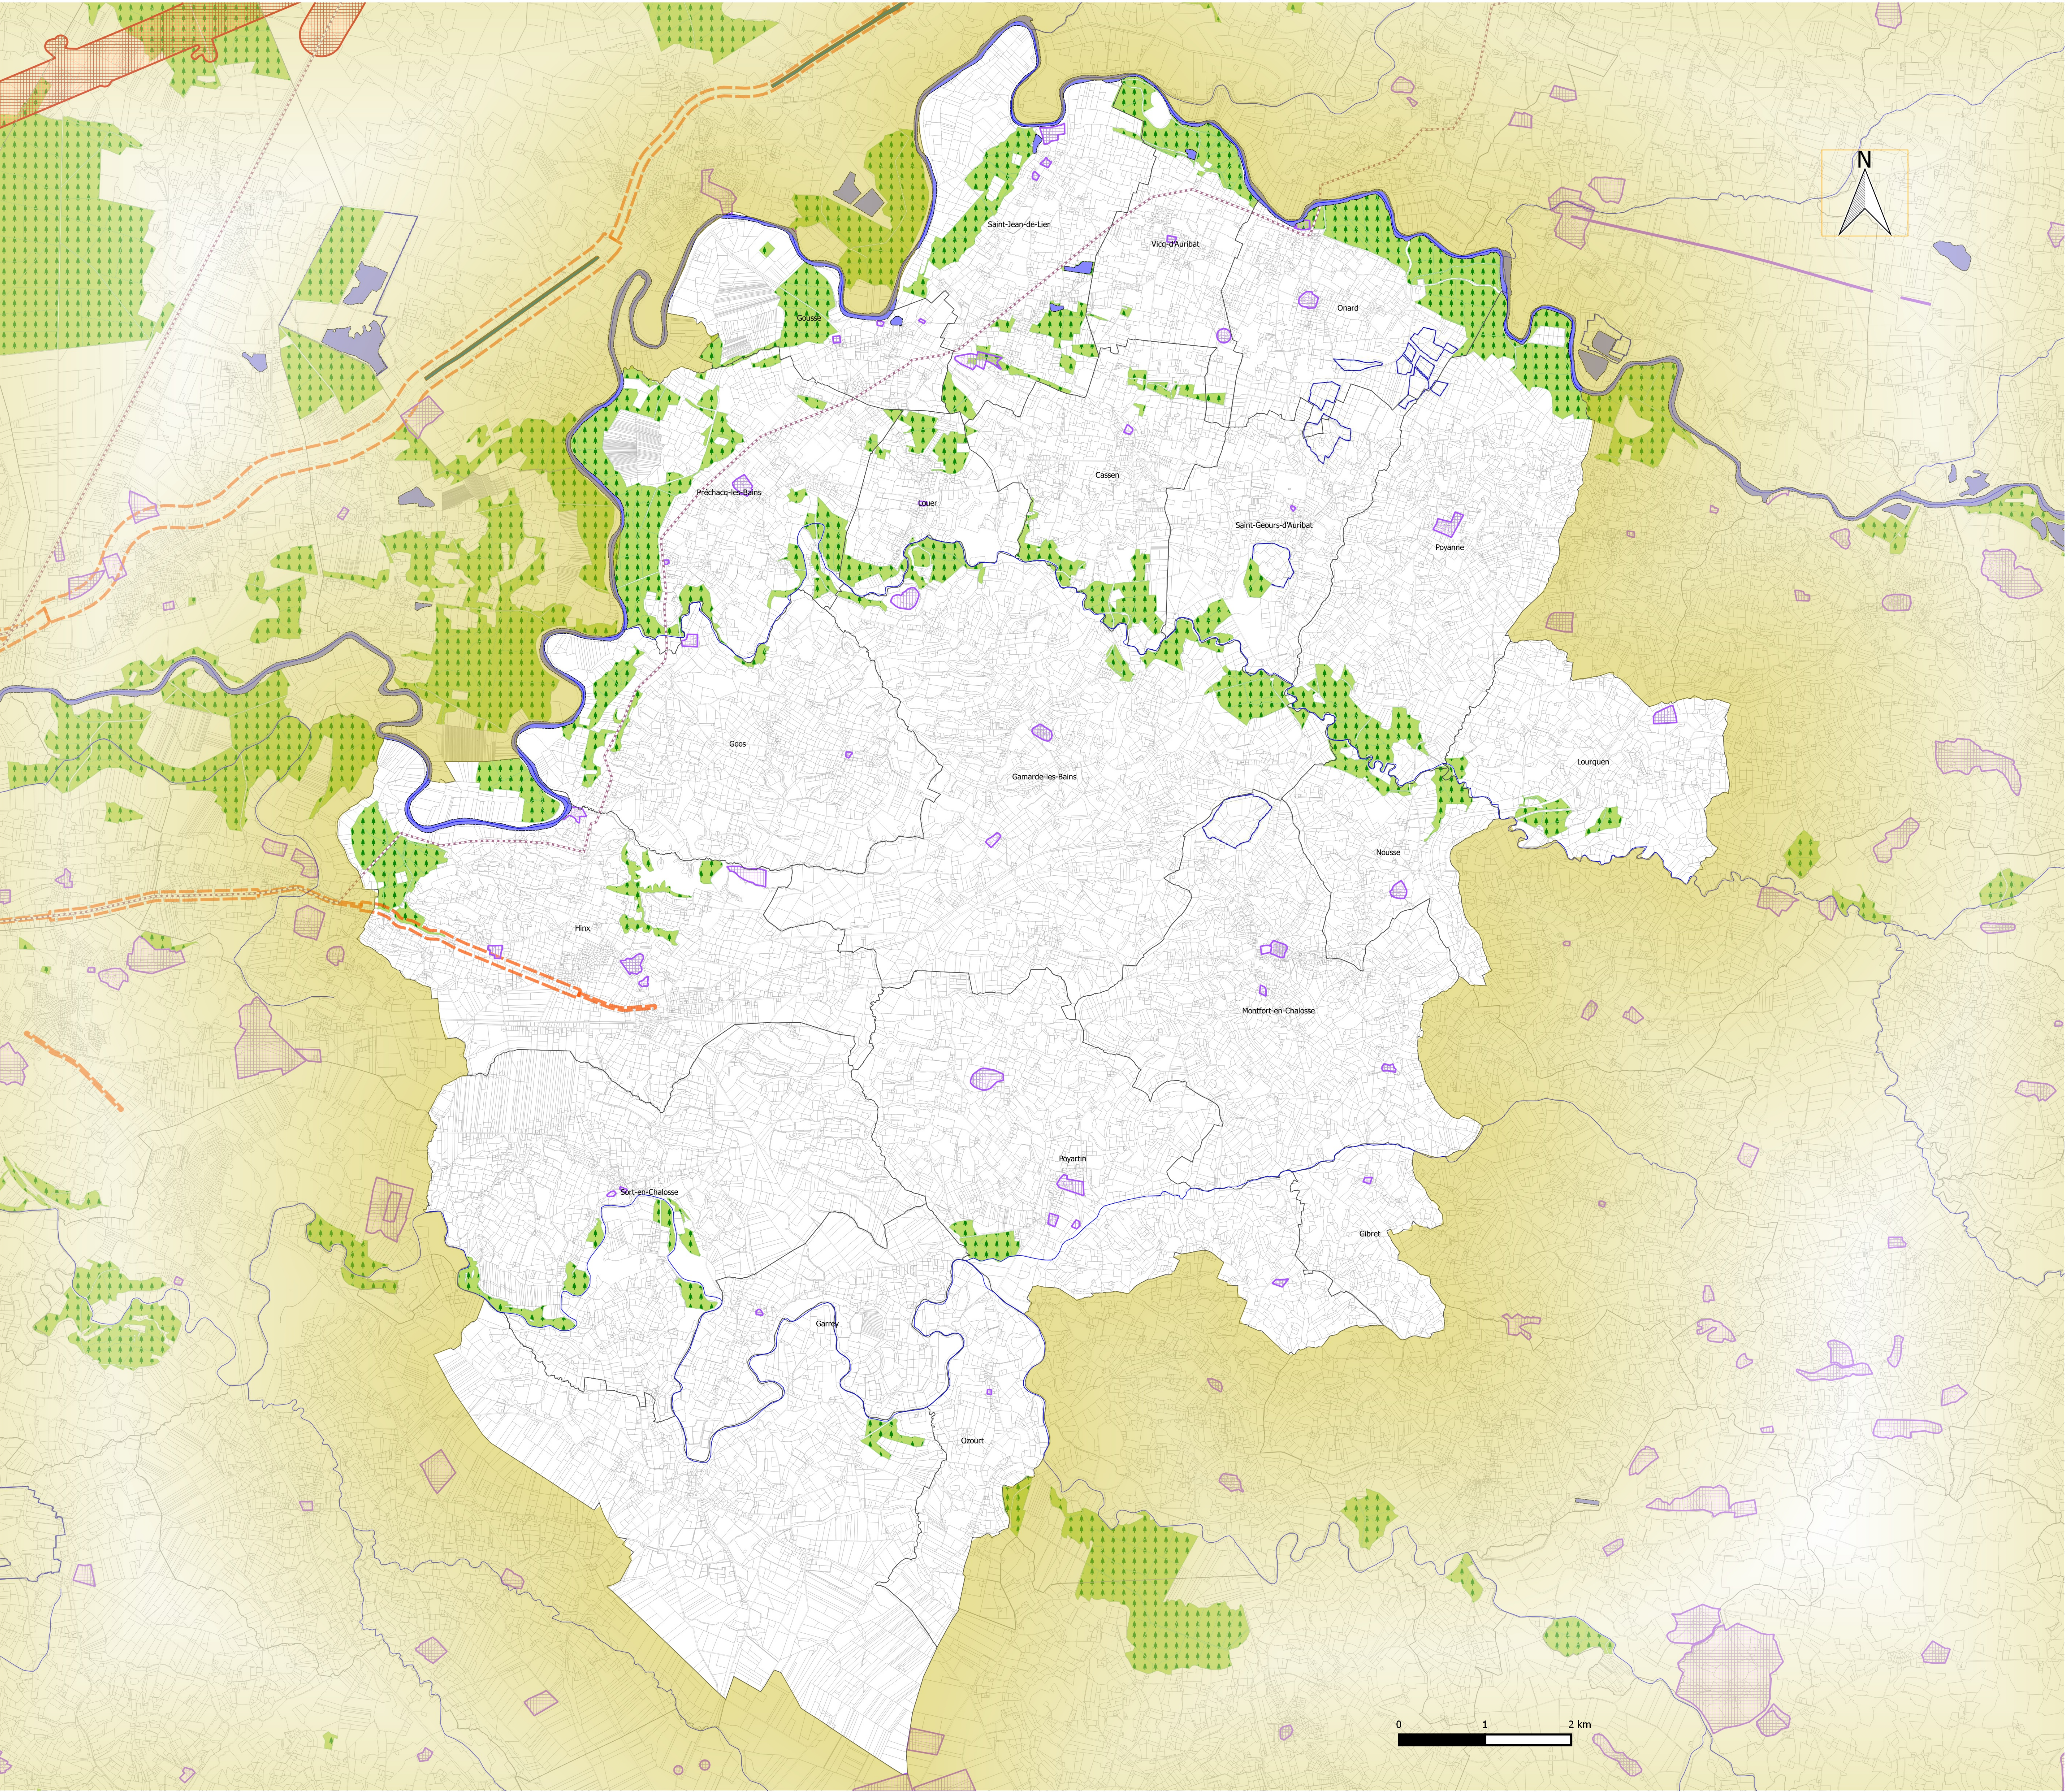

Servitudes d'urbanisme

Porter à connaissance de l'État
à l'échelle de la
Communauté de communes du
canton de Montfort en Chalosse

Document établi le 16/11/2015

Direction départementale des territoires et de la mer
www.landes.gouv.fr

Servitudes d'urbanisme

- Zone de prescription de prescriptions architecturales
- Réseau télécommunications
- Milieux sensibles routiers
- Forêts sensibles à régime forestier

Autres informations

- Exploitations de matériaux: en activité